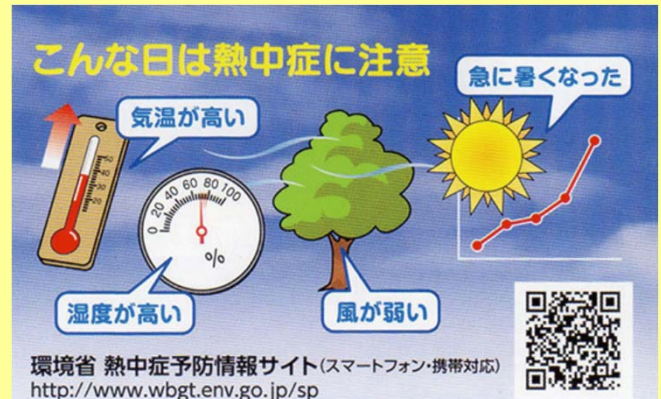

令和2年度事業活動のスタートで新型コロナウイルスの蔓延が始まり、4月5月は中止になりましたが、6月から奈良市新型コロナウイルス対策のガイドライン(入口プラン)を順守しながら一部事業活動(歩こう会、グラウンドゴルフ練習会)を再開いたしました。新型コロナウイルスの感染はまだまだ心配ですが一日も早く元気な万青クラブが戻ってくることを願っています。

マスクをしながらも、楽しくプレー

## 朱雀地区女性防災クラブ

平素は当クラブの活動にご理解、ご協力いただき誠に有難うございます。

今年度は50名のクラブ員でスタートいたしました。年度当初から新型コロナウイルスの影響で本来の活動ができない状態ですが、このような状況下でもできることを模索しながらクラブ員一同努めて参りたいと存じます。

さて、今年はコロナウイルス感染防止による様々な取り組みにより、例年とは異なる生活様式となっております(マスクの着用、外出自粛によって体が暑さに慣れていない等)。そのため、今夏はより一層熱中症予防に努めてください。

# 朱雀地区民生児童委員協議会

新型コロナウイルス感染状況拡大の様相は、高齢者の皆様の生活環境にも多くの支障をきたしていることと思います。民生児童委員の訪問も時節柄直接面談を控えさせて頂いておりますが、ご相談事があれば、電話なりでお気軽にご連絡ください。今年の夏は猛暑となると予報されてます。特に高齢者の皆さんは、『熱中症対策』をしっかりとお願いしたいと思っております。

熱中症予防カード, 環境省, 2018  
[https://www.wbgt.env.go.jp/pdf/heatillness\\_card.pdf](https://www.wbgt.env.go.jp/pdf/heatillness_card.pdf) より